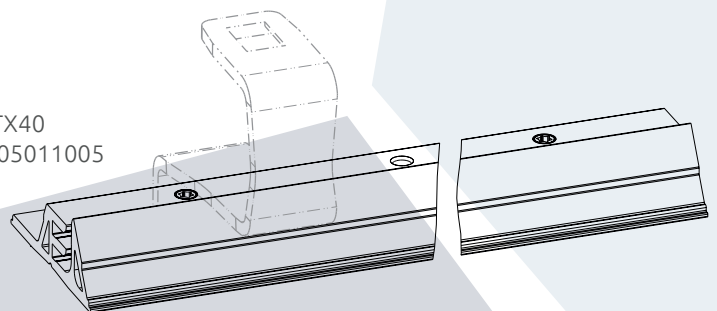

BP3-Profil

verschiedene Längen:

- Artikel-Nummer: 105007001 (L 2.500 mm)
- Artikel-Nummer: 105007002 (L 3.610 mm)
- Artikel-Nummer: 105007003 (L 4.850 mm)

Haken

- "35" • Artikel-Nummer: 105002001
- "40" • Artikel-Nummer: 105002002
- "52" • Artikel-Nummer: 105002003

*beispielhafter Verbau in Montagelage
mit Höhenverstelleinheit Standard
und Distanzplatte 6mm*

Basis 100

(Profillänge 100 mm)
Artikel-Nummer: 105001001

Basisschraube

M10x12, Antrieb: TX40
Artikel-Nummer: 105011005

Distanzplatte

3 mm • Artikel-Nummer: 105011008
6 mm • Artikel-Nummer: 105011014

Basis max

(Profillänge 2.120 mm)
für besondere Einbausituationen (z.B. Gauben,
Sparrenumsetzung, etc.) inklusive 2 Basisschrauben
zur Hakensicherung
Artikel-Nummer: 105001003