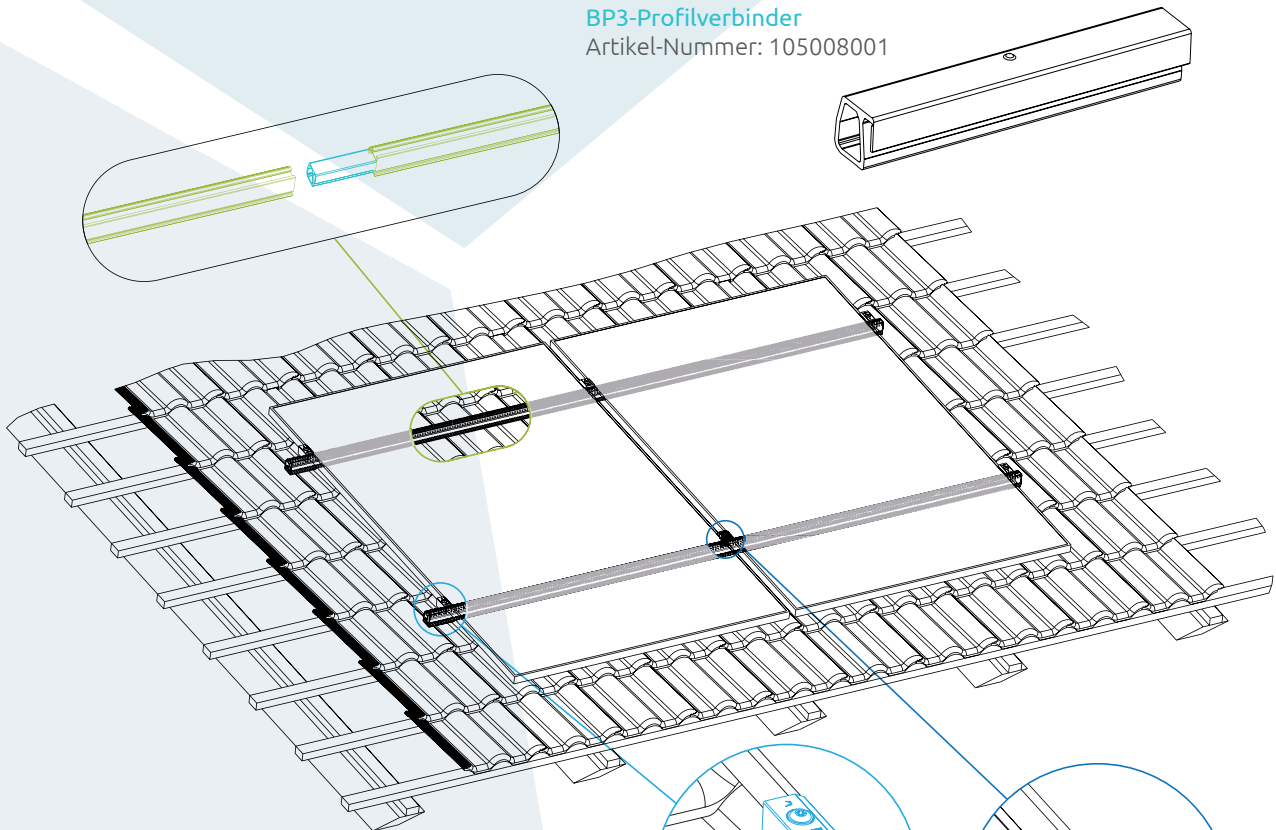

*beispielhafter Verbau in Montagelage
mit Höhenverstelleinheit Standard
und Distanzplatte 6mm*

Basis 100

(Profillänge 100 mm)
Artikel-Nummer: 105001001

Basisschraube

M10x12, Antrieb: TX40
Artikel-Nummer: 105011005

Distanzplatte

3 mm • Artikel-Nummer: 105011008
6 mm • Artikel-Nummer: 105011014

Basis max

(Profillänge 2.120 mm)
für besondere Einbausituationen (z.B. Gauben,
Sparrenumsetzung, etc.) inklusive 2 Basisschrauben
zur Hakensicherung
Artikel-Nummer: 105001003

Delta Schrägdachsystem

BP3-Profilverbinder
Artikel-Nummer: 105008001

Endkappe

Links

Schwarz - Artikel-Nummer: 105009001

Ziegelrot - Artikel-Nummer: 105009003

Rechts

Schwarz - Artikel-Nummer: 105009002