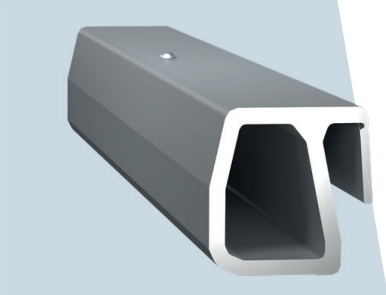

Höhenverstellung

Die Delta-Höhenverstelleinheit aus Aluminium ist das entscheidende Element, wenn es um die spätere Optik der Solaranlage auf dem Dach geht. Das zum Patent angemeldete Design ermöglicht eine schnelle und einfache, planebene Ausrichtung des Modulfelds am Dach.

Sunkon Haken

Mit den hochfesten Delta-Dachhaken aus Stahl werden größte Tragweiten bei geringster Bauteildicke erreicht. Die Haken sind in drei bewährten Höhenstufen verfügbar.

Made in Germany

Delta Schrägdachsystem

Die Profile sind in drei verschnittoptimierten Längen verfügbar. Für guten Grip sorgt ein Rillenprofil an der Oberseite.

Verbinder

Die Delta-Verbinder aus Aluminium sorgen für eine leichte, werkzeugfreie Verbindung der Profile untereinander. Das integriertes Federsystem bietet eine Sicherung gegen das Auseinanderrutschen der Profile.

Die Delta-Endkappen werden aus UV-beständigem HD-PE Kunststoff hergestellt. Durch die besondere Länge der Endkappen in wahlweise schwarz oder ziegelrot kann die Unterkonstruktion optisch entweder passend zum Modulfeld in Szene gesetzt oder dezent in den Hintergrund gerückt werden.