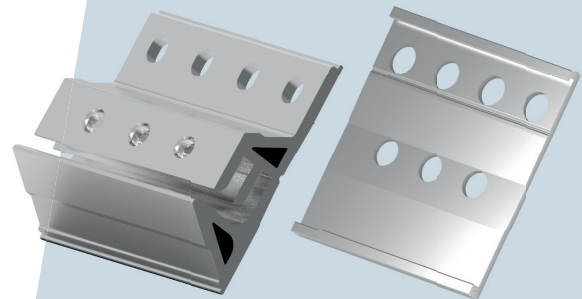

Delta Schrägdachsystem

SUNKON

Mit unserem innovativen Delta-System für die Montage von PV-Modulen auf Schrägdächern lässt sich durch die besonders einfache Montage Zeit und Geld sparen.

Besonders stabile Haken Made in Germany und Profile erlauben große Tragweiten und reduzieren die Installationszeit auf ein Minimum. Ohne Werkzeugwechsel auf dem Dach lässt sich das System **mit nur einem Bit** montieren. Die selbstausrichtende Höhenverstelleinheit garantiert ein schnelles und unkompliziertes Ausrichten der Module.

Höhenverstellung

Die Delta-Höhenverstelleinheit aus Aluminium ist das entscheidende Element, wenn es um die spätere Optik der Solaranlage auf dem Dach geht. Das zum Patent angemeldete Design ermöglicht eine schnelle und einfache, planebene Ausrichtung des Modulfelds am Dach.

Sunkon Haken

Mit den hochfesten Delta-Dachhaken aus Stahl werden größte Tragweiten bei geringster Bauteildicke erreicht. Die Haken sind in drei bewährten Höhenstufen verfügbar.

Made in Germany

Delta Schrägdachsystem

Die Delta-Endkappen werden aus UV-beständigem HD-PE Kunststoff hergestellt. Durch die besondere Länge der Endkappen in wahlweise schwarz oder ziegelrot kann die Unterkonstruktion optisch entweder passend zum Modulfeld in Szene gesetzt oder dezent in den Hintergrund gerückt werden.