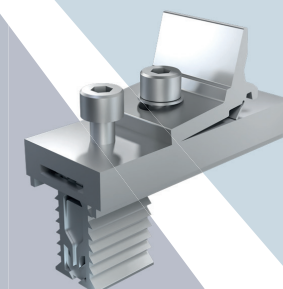

Delta Schrägdachsystem

SUNKON

Mit unserem innovativen Delta-System für die Montage von PV-Modulen auf Schrägdächern lässt sich durch die besonders einfache Montage Zeit und Geld sparen.

Besonders stabile Haken Made in Germany und Profile erlauben große Tragweiten und reduzieren die Installationszeit auf ein Minimum. Ohne Werkzeugwechsel auf dem Dach lässt sich das System **mit nur einem Bit** montieren. Die selbstausrichtende Höhenverstelleinheit garantiert ein schnelles und unkompliziertes Ausrichten der Module.

Ein Belegungsplan lässt sich mit dem SUNKON-Konfigurator **schnell** und **unkompliziert** für jedes Projekt **individuell** erstellen.

Unser Delta-System:

Basis-Profil

Die stabile Delta-Basis aus hochwertigem Aluminium hat zwei Aufnahmhöhen für die verschiedenen Dachhaken und ist somit unschlagbar variabel in der Anwendung. Sowohl die automatische Hakenfixierung als auch die Arretierfunktion sind zum Patent angemeldet.

Höhenverstellung

Die Delta-Höhenverstelleinheit aus Aluminium ist das entscheidende Element, wenn es um die spätere Optik der Solaranlage auf dem Dach geht. Das zum Patent angemeldete Design ermöglicht eine schnelle und einfache, planebene Ausrichtung des Modulfelds am Dach.

Sunkon Haken

Mit den hochfesten Delta-Dachhaken aus Stahl werden größte Tragweiten bei geringster Bauteildicke erreicht. Die Haken sind in drei bewährten Höhenstufen verfügbar.

Made in Germany