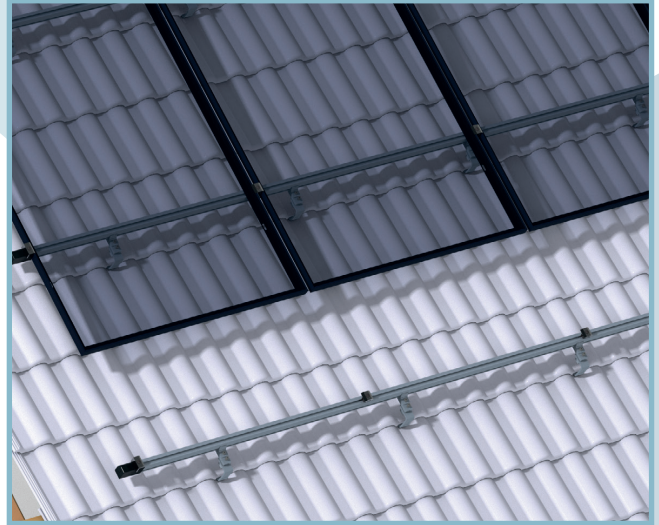

Delta Schrägdachsystem

SUNKON

Mit unserem innovativen Delta-System für die Montage von PV-Modulen auf Schrägdächern lässt sich durch die besonders einfache Montage Zeit und Geld sparen.

Besonders stabile Haken Made in Germany und Profile erlauben große Tragweiten und reduzieren die Installationszeit auf ein Minimum. Ohne Werkzeugwechsel auf dem Dach lässt sich das System **mit nur einem Bit** montieren. Die selbstausrichtende Höhenverstelleinheit garantiert ein schnelles und unkompliziertes Ausrichten der Module.

Höhenverstellung

Die Delta-Höhenverstelleinheit aus Aluminium ist das entscheidende Element, wenn es um die spätere Optik der Solaranlage auf dem Dach geht. Das zum Patent angemeldete Design ermöglicht eine schnelle und einfache, planebene Ausrichtung des Modulfelds am Dach.

Sunkon Haken

Mit den hochfesten Delta-Dachhaken aus Stahl werden größte Tragweiten bei geringster Bauteildicke erreicht. Die Haken sind in drei bewährten Höhenstufen verfügbar.

Made in Germany

Delta Schrägdachsystem

Die Delta-Endkappen werden aus UV-beständigem HD-PE Kunststoff hergestellt. Durch die besondere Länge der Endkappen in wahlweise schwarz oder ziegelrot kann die Unterkonstruktion optisch entweder passend zum Modulfeld in Szene gesetzt oder dezent in den Hintergrund gerückt werden.