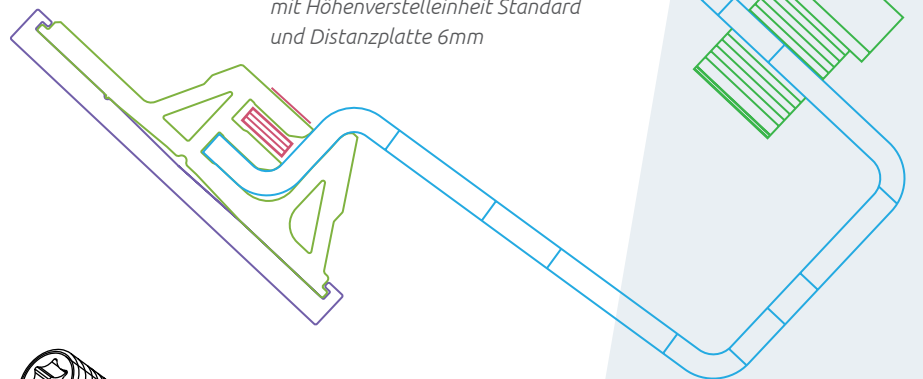

Die Profile sind in drei verschnittoptimierten Längen verfügbar. Für guten Grip sorgt ein Rillenprofil an der Oberseite.

Verbinder

Die Delta-Verbinder aus Aluminium sorgen für eine leichte, werkzeugfreie Verbindung der Profile untereinander. Das integriertes Federsystem bietet eine Sicherung gegen das Auseinanderrutschen der Profile.

BP3-Profil

verschiedene Längen:

- Artikel-Nummer: 105007001 (L 2.500 mm)
- Artikel-Nummer: 105007002 (L 3.610 mm)
- Artikel-Nummer: 105007003 (L 4.850 mm)

Haken

- "35" • Artikel-Nummer: 105002001
- "40" • Artikel-Nummer: 105002002
- "52" • Artikel-Nummer: 105002003

*beispielhafter Verbau in Montagelage
mit Höhenverstelleinheit Standard
und Distanzplatte 6mm*

Basis 100

(Profillänge 100 mm)
Artikel-Nummer: 105001001

Basisschraube

M10x12, Antrieb: TX40
Artikel-Nummer: 105011005