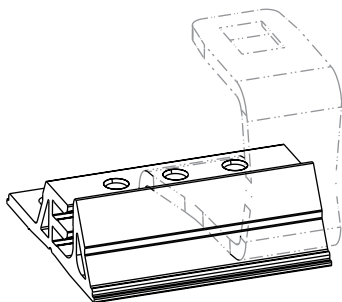

BP3-Profil

verschiedene Längen:

- Artikel-Nummer: 105007001 (L 2.500 mm)
- Artikel-Nummer: 105007002 (L 3.610 mm)
- Artikel-Nummer: 105007003 (L 4.850 mm)

Haken

- "35" • Artikel-Nummer: 105002001
- "40" • Artikel-Nummer: 105002002
- "52" • Artikel-Nummer: 105002003

*beispielhafter Verbau in Montagelage
mit Höhenverstelleinheit Standard
und Distanzplatte 6mm*

Basis 100

(Profillänge 100 mm)
Artikel-Nummer: 105001001

Basisschraube

M10x12, Antrieb: TX40
Artikel-Nummer: 105011005

Distanzplatte

3 mm • Artikel-Nummer: 105011008
6 mm • Artikel-Nummer: 105011014

Basis max

(Profillänge 2.120 mm)
für besondere Einbausituationen (z.B. Gauben,
Sparrenumsetzung, etc.) inklusive 2 Basisschrauben
zur Hakensicherung
Artikel-Nummer: 105001003