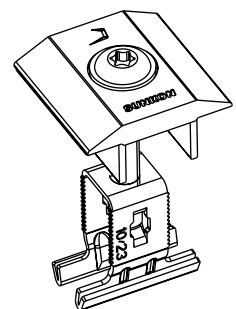

Distanzplatte

3 mm • Artikel-Nummer: 105011008
6 mm • Artikel-Nummer: 105011014

Basis max

(Profillänge 2.120 mm)
für besondere Einbausituationen (z.B. Gauben,
Sparrenumsetzung, etc.) inklusive 2 Basisschrauben
zur Hakensicherung
Artikel-Nummer: 105001003

Delta Schrägdachsystem

BP3-Profilverbinder
Artikel-Nummer: 105008001

Endkappe

Links

Schwarz - Artikel-Nummer: 105009001

Ziegelrot - Artikel-Nummer: 105009003

Rechts

Schwarz - Artikel-Nummer: 105009002

Ziegelrot - Artikel-Nummer: 105009004

**Endklemme
Alu-ELP (schwarz)**

Artikel-Nummer: 105004002

**Mittelklemme
Alu-ELP (schwarz)**

Artikel-Nummer: 105003002

weitere optionale Bauteile zum Delta-System:

BP3-Kabelführung
Artikel-Nummer: 105012004