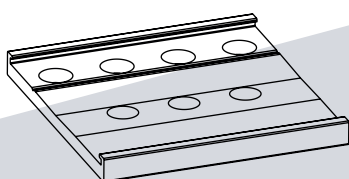

BP3-Profil

verschiedene Längen:

- Artikel-Nummer: 105007001 (L 2.500 mm)
- Artikel-Nummer: 105007002 (L 3.610 mm)
- Artikel-Nummer: 105007003 (L 4.850 mm)

Haken

- "35" • Artikel-Nummer: 105002001
- "40" • Artikel-Nummer: 105002002
- "52" • Artikel-Nummer: 105002003

*beispielhafter Verbau in Montagelage
mit Höhenverstelleinheit Standard
und Distanzplatte 6mm*

Basis 100

(Profillänge 100 mm)
Artikel-Nummer: 105001001

Basisschraube

M10x12, Antrieb: TX40
Artikel-Nummer: 105011005

Distanzplatte

3 mm • Artikel-Nummer: 105011008
6 mm • Artikel-Nummer: 105011014

Basis max

(Profillänge 2.120 mm)
für besondere Einbausituationen (z.B. Gauben,
Sparrenumsetzung, etc.) inklusive 2 Basisschrauben
zur Hakensicherung
Artikel-Nummer: 105001003