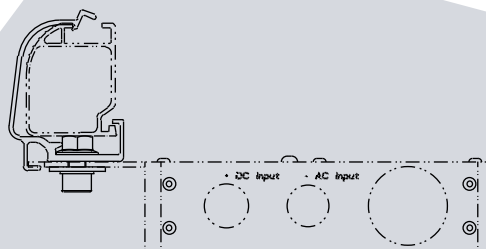

Delta Schrägdachsystem

BP3-Profilverbinder
Artikel-Nummer: 105008001

Endkappe

Links

Schwarz - Artikel-Nummer: 105009001

Ziegelrot - Artikel-Nummer: 105009003

Rechts

Schwarz - Artikel-Nummer: 105009002

Ziegelrot - Artikel-Nummer: 105009004

**Endklemme
Alu-ELP (schwarz)**

Artikel-Nummer: 105004002

**Mittelklemme
Alu-ELP (schwarz)**

Artikel-Nummer: 105003002

weitere optionale Bauteile zum Delta-System:

BP3-Kabelführung
Artikel-Nummer: 105012004