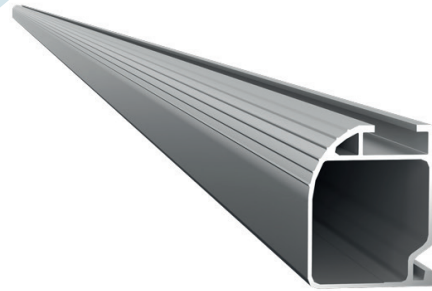

Sunkon Haken

Mit den hochfesten Delta-Dachhaken aus Stahl werden größte Tragweiten bei geringster Bauteildicke erreicht. Die Haken sind in drei bewährten Höhenstufen verfügbar.

Made in Germany

Delta Schrägdachsystem

SUNKON

Sunkon Profil

Unsere Delta-Profile werden aus besonders nachhaltigem X-ECO zertifiziertem Aluminium hergestellt. Das Profildesign ergibt eine hohe Stabilität und ermöglicht zusammen mit den Haken die großen Tragweiten der Delta-Unterkonstruktion.

Die Profile sind in drei verschnittoptimierten Längen verfügbar. Für guten Grip sorgt ein Rillenprofil an der Oberseite.

Verbinder

Die Delta-Verbinder aus Aluminium sorgen für eine leichte, werkzeugfreie Verbindung der Profile untereinander. Das integriertes Federsystem bietet eine Sicherung gegen das Auseinanderrutschen der Profile.

Die Delta-Endkappen werden aus UV-beständigem HD-PE Kunststoff hergestellt. Durch die besondere Länge der Endkappen in wahlweise schwarz oder ziegelrot kann die Unterkonstruktion optisch entweder passend zum Modulfeld in Szene gesetzt oder dezent in den Hintergrund gerückt werden.