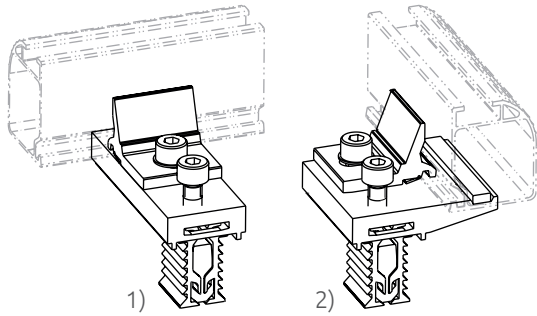

Artikelübersicht

Höhenverstelleinheit

1) Standard Artikel-Nummer: 105006001
2) Sparrenparallel Artikel-Nummer: 105006002

BP3-Profil

verschiedene Längen:

- Artikel-Nummer: 105007001 (L 2.500 mm)
- Artikel-Nummer: 105007002 (L 3.610 mm)
- Artikel-Nummer: 105007003 (L 4.850 mm)