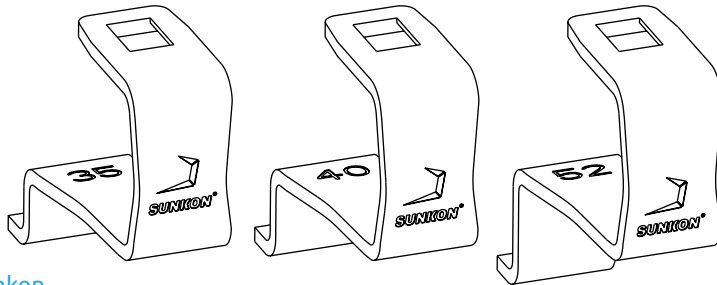

Die Profile sind in drei verschnittoptimierten Längen verfügbar. Für guten Grip sorgt ein Rillenprofil an der Oberseite.

Verbinder

Die Delta-Verbinder aus Aluminium sorgen für eine leichte, werkzeugfreie Verbindung der Profile untereinander. Das integriertes Federsystem bietet eine Sicherung gegen das Auseinanderrutschen der Profile.

Die Delta-Endkappen werden aus UV-beständigem HD-PE Kunststoff hergestellt. Durch die besondere Länge der Endkappen in wahlweise schwarz oder ziegelrot kann die Unterkonstruktion optisch entweder passend zum Modulfeld in Szene gesetzt oder dezent in den Hintergrund gerückt werden.

BP3-Profil

verschiedene Längen:

- Artikel-Nummer: 105007001 (L 2.500 mm)
- Artikel-Nummer: 105007002 (L 3.610 mm)
- Artikel-Nummer: 105007003 (L 4.850 mm)

Haken

- "35" • Artikel-Nummer: 105002001
- "40" • Artikel-Nummer: 105002002
- "52" • Artikel-Nummer: 105002003